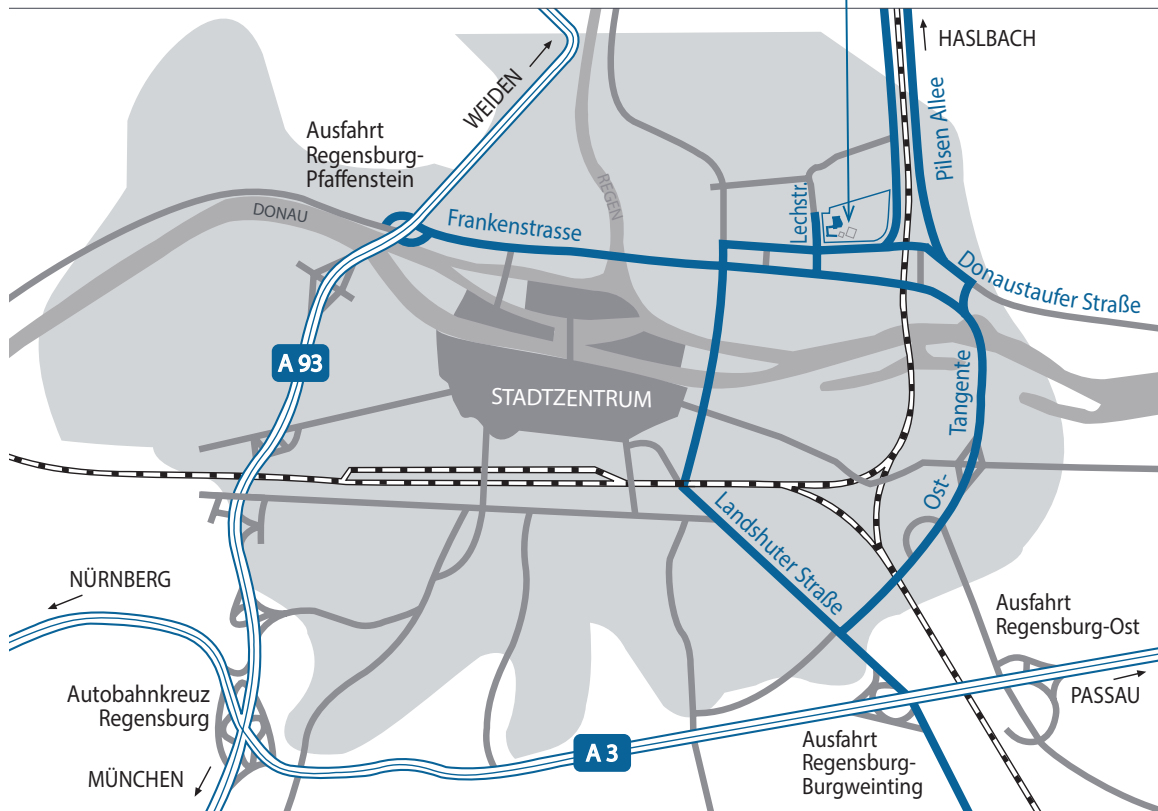

### aus Richtung München

- A 9 Richtung Nürnberg
- am Autobahnkreuz Holledau auf A 93 Richtung Regensburg
- die Unterführung bei Königswiesen-Prüfening durchfahren
- Ausfahrt Regensburg-Pfaffenstein abfahren und auf die Frankenstraße einfädeln
- ca. 5 km geradeaus
- an Ampel bei „McDonalds“ (auf linker Seite) links abbiegen
- an nächster Ampel Ziel auf der rechten Seite bereits in Sicht

### aus Richtung Hof

- A 93 Richtung Regensburg
- Ausfahrt Regensburg-Pfaffenstein abfahren
- links, stadteinwärts abbiegen
- ca. 5 km geradeaus
- an Ampel bei „McDonalds“ (auf linker Seite) links abbiegen
- an nächster Ampel Ziel auf der rechten Seite bereits in Sicht

### aus Richtung Nürnberg oder Passau

- A 3 Richtung Regensburg
- Ausfahrt Regensburg-Burgweinting abfahren, einmal links (aus Richtung Passau) bzw. zweimal links (aus Richtung Nürnberg) abbiegen
- an zweiter Ampel rechts auf Osttangente abbiegen, folgen
- an Ampel bei „McDonalds“ (auf rechter Seite) rechts abbiegen
- an nächster Ampel Ziel auf der rechten Seite bereits in Sicht