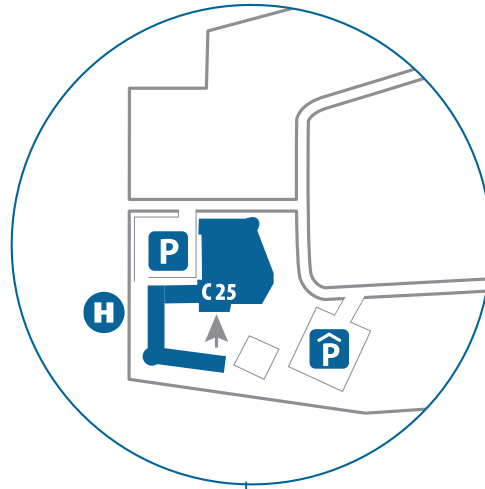

### aus Richtung München

- A 9 Richtung Nürnberg
- am Autobahnkreuz Holledau auf A 93 Richtung Regensburg
- die Unterführung bei Königswiesen-Prüfening durchfahren
- Ausfahrt Regensburg-Pfaffenstein abfahren und auf die Frankenstraße einfädeln
- ca. 5 km geradeaus
- an Ampel bei „McDonalds“ (auf linker Seite) links abbiegen
- an nächster Ampel Ziel auf der rechten Seite bereits in Sicht

### aus Richtung Hof

- A 93 Richtung Regensburg
- Ausfahrt Regensburg-Pfaffenstein abfahren
- links, stadteinwärts abbiegen
- ca. 5 km geradeaus
- an Ampel bei „McDonalds“ (auf linker Seite) links abbiegen
- an nächster Ampel Ziel auf der rechten Seite bereits in Sicht